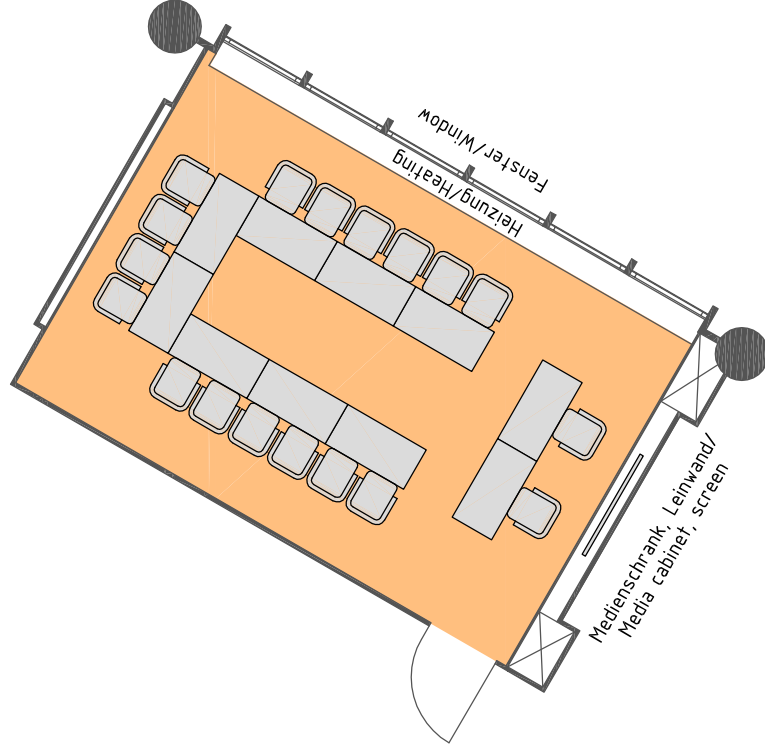

Raumausstattung / Room set-up

- Bestuhlungsvariante /
Seating version
18 Pers.
- Raumfläche /
Room area
38 m²
- Nutzbare Raumhöhe /
Usable room height
2.90 m
- Türbreite /
Door width
1.01 m
- Türhöhe /
Door height
2.38 m
- Leinwandmaße /
Screen measurements
1.53 m (Breite / wide)
1.50 m (Höhe / height)

CCD Stadthalle
Raum 10 / Room 10
U-Form Bestuhlung /
U-shape seating

Stand / Status: 07/2009